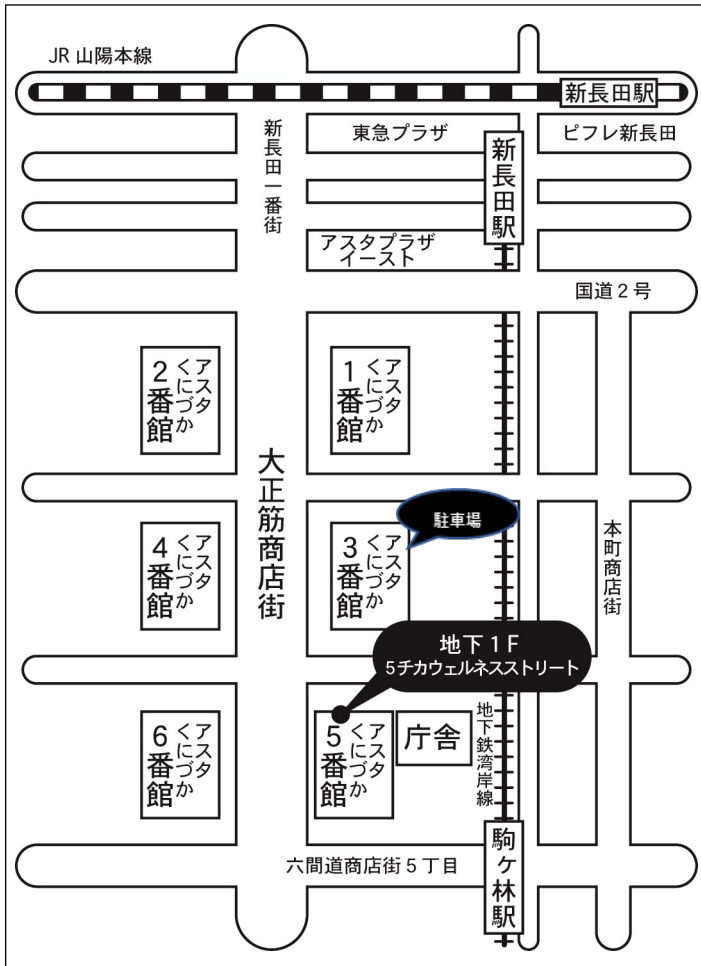

8月

コラボ開催 第221回くにづかTAQ卓球大会

小学生大会(交流の部) ~男女別シングルス戦~

駄菓子屋くにづか商店杯

交流の部は初級者や卓球経験の浅い方、卓球を楽しんでいる方を対象としています。

この大会は神戸新長田の大正筋商店街アーケードにある店内いっばいに駄菓子屋が並んでいる「くにづか商店」さんにご協賛をいただいております。昔のなつかしい駄菓子やおもちゃなどがたくさんありますよ！お帰りの際は是非3番館1階くにづか商店にお立ち寄りください！

- 主催 株式会社TTSタカハシ(くにづかTAQ)
 協賛 駄菓子屋くにづか商店・日本卓球株式会社
 日時会場 くにづかTAQ(アスタくにづか5号館地下) 〒653-0042 兵庫県神戸市長田区二葉町5丁目1-1
2026年8月11日(祝火) 9:00~受付 9:30~開会式・試合
 *駐車場はアスタくにづか3号館(有料)*アクセスは裏面をご覧ください。
- 種目 小学生男女別シングルス戦(交流の部) *クラス(年齢)制限なし
 交流の部・・・初級者や卓球経験の浅い方、卓球を楽しんでいる方を対象。
 *県大会などの全国予選出場者は出場できません。
 A. 男子交流の部 B. 女子交流の部 C. 男女混合2年生以下の部
 *参加人数によっては、学年別にクラス分けを行います。
 *C. 男女混合2年生以下の部は、バンビ用の卓球台(66cm)を使用します。
 *過去にくにづかTAQの交流の部で優勝された方は出場できません。
- 試合方法 当日受付にて組み合わせ抽選を行います。
 予選リーグを行い、各順位別トーナメント又はリーグを行います。
 *参加チーム数によっては、内容を変更する場合がありますのでご了承ください。
- 参加資格 ルール 小学生ならどなた様もご参加いただけます。
 ・現行の日本卓球ルールを適用致します。
 ・使用球はニッタクプラ3スタープレミアムボールです。
 *ウェアがなければ体操服でもOKです。又ゼッケンがあれば着用してください。
 ・11本5ゲームマッチ(3ゲーム先取)を採用致します。
大会当日の事故等につきましては一切その責任を負いかねますのでご了承ください。
お一人様1,300円(夏季時のみ冷房代100円含む)
- 参加料 入賞者は「駄菓子屋くにづか商店」のお菓子詰め合わせを進呈します。
- 申込締切 **定員になり次第締め切ります(先着順)。お早めにお申し込みください。**
 開催日の1週間前まで(締切厳守)。
- 申込み先 〒653-0042 神戸市長田区二葉町5丁目1-1 アスタくにづか5番館地下1階
 くにづかタック(卓球場)
FAX:078-742-8384 TEL:078-742-8383
 *FAXでのお申込み方は、**送信後必ずお電話にてご確認ください。**
 注:お申込み締切り後のキャンセルは参加料をいただくこととなります。

Kunizuka TAQ
 市営地下鉄海岸線「駒ヶ林駅」直結
 JR「新長田駅」徒歩8分

駄菓子屋がいろいろのくにづか商店

参加者にはたくさんのお菓子をご用意しております。

緊急時の開催の有無については、主催者側からご連絡はいたしませんので、「TTSタカハシホームページ内のブログ」をご覧ください。右のQRコードを読み取るとブログがご覧いただけます。

第221回くにづかタック・小学生大会・交流の部・男女別シングルス戦 申込書 8/11(祝火)

アクセスマップ

12台
冷暖房完備

Kunizuka **TAQ**

<にづかTAQへのアクセス>

■お車でお越しの方

- ・駐車場・アスタくにづか3番館3～5F

最初の30分無料、以降10分毎50円、24時間最大料金800円

■電車でお越しの方