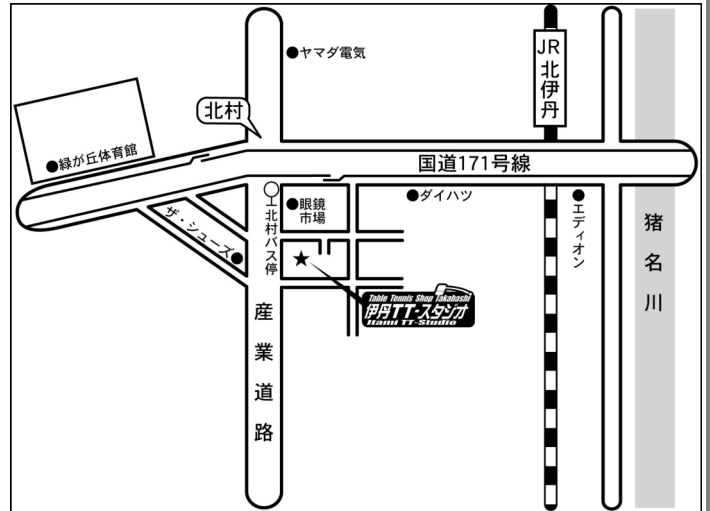

伊丹女子ダブルスリーグ

- 第49回 2019年7月7日(日)
- 第50回 2019年9月1日(日)

- 主催：テーブルテニスショップタカハシ伊丹店(伊丹TTスタジオ)
 - 種目：ダブルス
 - 時間：8:40より受付9:10～試合開始
 - 場所：伊丹TTスタジオ
 - 参加数：15組限定(先着順)
 - ※定員になり次第締め切り、その後はキャンセル待ちを受け付けます。
 - 参加費：1,000円(お一人様)
 - 参加賞：2ポイント進呈
 - 賞品：優勝ポイントやラッキー賞有り・ポイントは金券として使用いただけます。
 - 駐車場が狭い為、出来る限り乗り合い、公共交通機関自転車等での来場をお願い致します。
- お問い合わせ、お申し込みは、072-770-1309
伊丹TTスタジオ迄お気軽に!

1階(卓球台4台)

2階(卓球台1~2台)

1F・2Fとも広々空間!!

- ★1F・2F共にフロアは、衝撃機能の優れたマットを使用していますので、疲労が軽減されます。
- ★2Fはゆったりとした空間で、プライベートの練習に最適です。
- ★冷暖房完備。

伊丹店アクセス

北村の交差点を南へ。バスの方はバス停・北村下車(阪急バス・伊丹バス)。眼鏡市場を越えたすぐ「北伊丹7丁目」の交差点を左折。

民家を越えてすぐ「伊丹TTスタジオ」看板を右折。