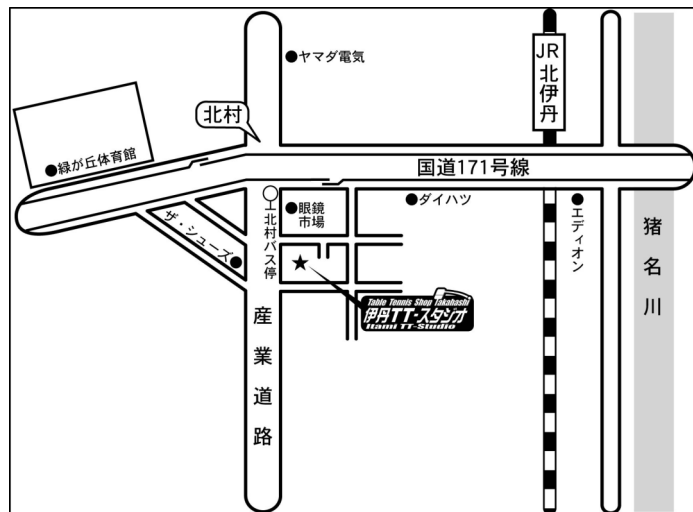

伊丹女子ダブルスリーグ

- 第46回 2019年4月7日(日)
- 第47回 2019年5月12日(日)

- 主催：テーブルテニスショップタカハシ伊丹店(伊丹TTスタジオ)
 - 種目：ダブルス
 - 時間：8:40より受付9:10~試合開始
 - 場所：伊丹TTスタジオ
 - 参加数：15組限定(先着順)
 - ※定員になり次第締め切り、その後はキャンセル待ちを受け付けます。
 - 参加費：1,000円(お一人様)
 - 参加賞：2ポイント進呈
 - 賞品：優勝ポイントやラッキー賞有り・ポイントは金券として使用いただけます。
 - 駐車場が狭い為、出来る限り乗り合い、公共交通機関自転車等でのご来場をお願い致します。
- お問い合わせ、お申し込みは、072-770-1309
伊丹TTスタジオ迄お気軽に!

1階(卓球台4台)

2階(卓球台1~2台)

1F・2Fとも広々空間!!

- ★1F・2F共にフロアは、衝撃機能の優れたマットを使用していますので、疲労が軽減されます。
- ★2Fはゆったりとした空間で、プライベートの練習に最適です。
- ★冷暖房完備。

伊丹店アクセス

北村の交差点を南へ。バスの方はバス停・北村下車(阪急バス・伊丹バス)。眼鏡市場を越えたすぐ「北伊丹7丁目」の交差点を左折。

民家を越えてすぐ「伊丹TTスタジオ」看板を右折。