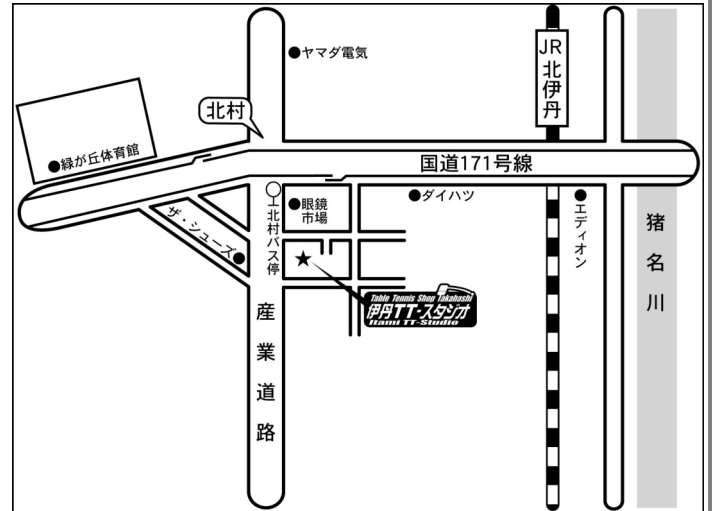

伊丹女子ダブルスリーグ

■第46回 2019年3月3日(日)

- 主催：テニスショップタカハシ伊丹店(伊丹TTスタジオ)
 - 種目：ダブルス
 - 時間：8:40より受付9:10～試合開始
 - 場所：伊丹TTスタジオ
 - 参加数：15組限定(先着順)
 - ※定員になり次第締め切り、その後はキャンセル待ちを受け付けます。
 - 参加費：1,000円(お一人様)
 - 参加賞：2ポイント進呈
 - 賞品：優勝ポイントやラッキー賞有り・ポイントは金券として使用いただけます。
 - 駐車場が狭い為、出来る限り乗り合い、公共交通機関自転車等でのご来場をお願い致します。
- お問い合わせ、お申し込みは、072-770-1309
伊丹TTスタジオ迄お気軽に!

1階(卓球台4台)

2階(卓球台1~2台)

1F・2Fとも広々空間!!

- ★1F・2F共にフロアは、衝撃機能の優れたマットを使用していますので、疲労が軽減されます。
- ★2Fはゆったりとした空間で、プライベートの練習に最適です。
- ★冷暖房完備。

伊丹店アクセス

北村の交差点を南へ。バスの方はバス停・北村下車(阪急バス・伊丹バス)。眼鏡市場を越えたすぐ「北伊丹7丁目」の交差点を左折。

民家を越えてすぐ「伊丹TTスタジオ」看板を右折。