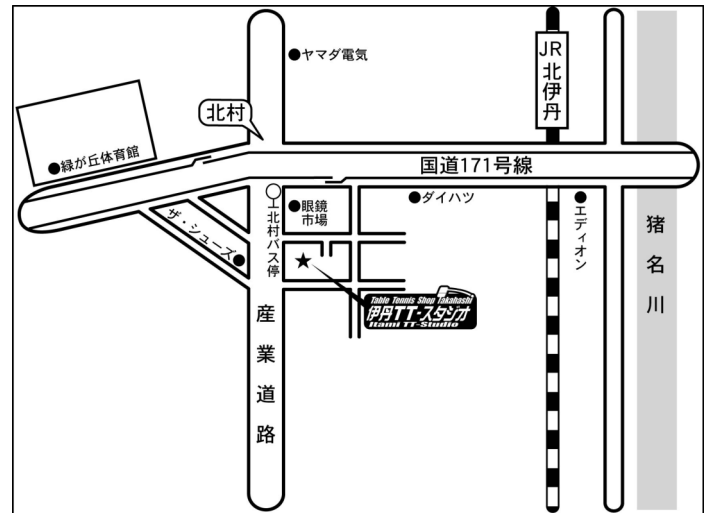

伊丹女子ダブルスリーグ

■第45回 2019年2月3日(日)

■第46回 2019年3月3日(日)

- 主催：テニスショップタカハシ伊丹店(伊丹TTスタジオ)
 - 種目：ダブルス
 - 時間：8:40より受付9:10～試合開始
 - 場所：伊丹TTスタジオ
 - 参加数：15組限定(先着順)
 - ※定員になり次第締め切り、その後はキャンセル待ちを受け付けます。
 - 参加費：1,000円(お一人様)
 - 参加賞：2ポイント進呈
 - 賞品：優勝ポイントやラッキー賞有り・ポイントは金券として使用いただけます。
 - 駐車場が狭い為、出来る限り乗り合い、公共交通機関自転車等でのご来場をお願い致します。
- お問い合わせ、お申し込みは、072-770-1309
伊丹TTスタジオ迄お気軽に!

1階(卓球台4台)

2階(卓球台1~2台)

1F・2Fとも広々空間!!

- ★1F・2F共にフロアは、衝撃機能の優れたマットを使用していますので、疲労が軽減されます。
- ★2Fはゆったりとした空間で、プライベートの練習に最適です。
- ★冷暖房完備。

伊丹店アクセス

北村の交差点を南へ。バスの方はバス停・北村下車(阪急バス・伊丹バス)。眼鏡市場を越えたすぐ「北伊丹7丁目」の交差点を左折。

民家を越えてすぐ「伊丹TTスタジオ」看板を右折。