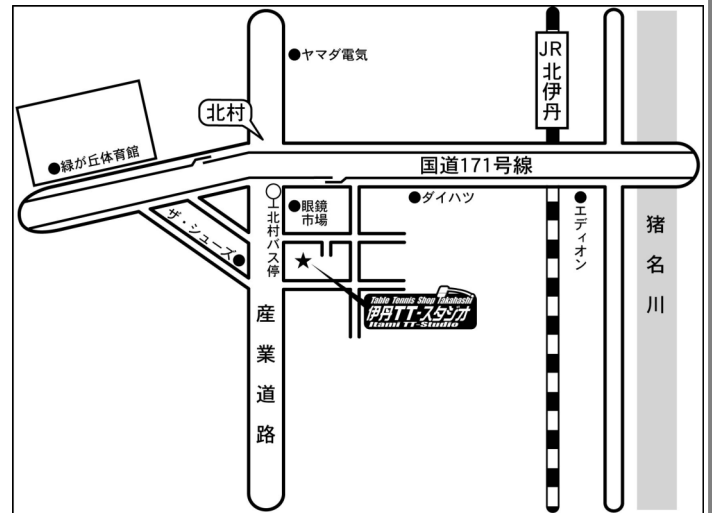

1階(卓球台4台)

2階(卓球台1~2台)

1F・2Fとも広々空間!!

★1F・2F共にフロアは、衝撃機能の優れたマットを使用していますので、疲労が軽減されます。

★2Fはゆったりとした空間で、プライベートの練習に最適です。

★冷暖房完備。

伊丹店アクセス

北村の交差点を南へ。バスの方はバス停・北村下車(阪急バス・伊丹バス)。

眼鏡市場を越えたすぐ「北伊丹7丁目」の交差点を左折。

民家を越えてすぐ「伊丹TTスタジオ」

看板を右折。

白い建物が「伊丹TTスタジオ」です。

車は6台駐車できます。奥が駐輪場です。

<スタッフ紹介>

富永 明伸 (右・シェーク攻撃)

伊丹TTスタジオ店長