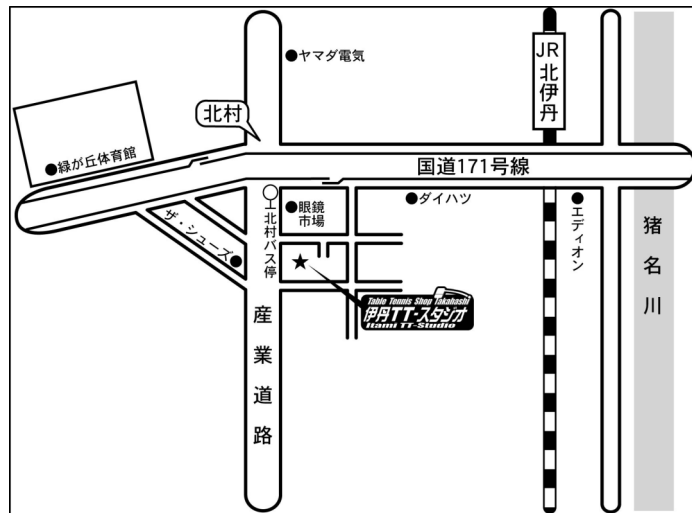

4月 イベント情報!!

卓球教室受講生募集中!

Table Tennis Shop Takahashi
伊丹TTスタジオ
Itami TT-Studio

1階 (卓球台4台)

2階 (卓球台1~2台)

1F・2Fとも広々空間!!

- ★1F・2F共にフロアは、衝撃機能の優れたマットを使用していますので、疲労が軽減されます。
- ★2Fはゆったりとした空間で、プライベートの練習に最適です。
- ★冷暖房完備。

北村の交差点を南へ。バスの方はバス停・北村下車(阪急バス・伊丹バス)。眼鏡市場を越えたすぐ「北伊丹7丁目」の交差点を左折。