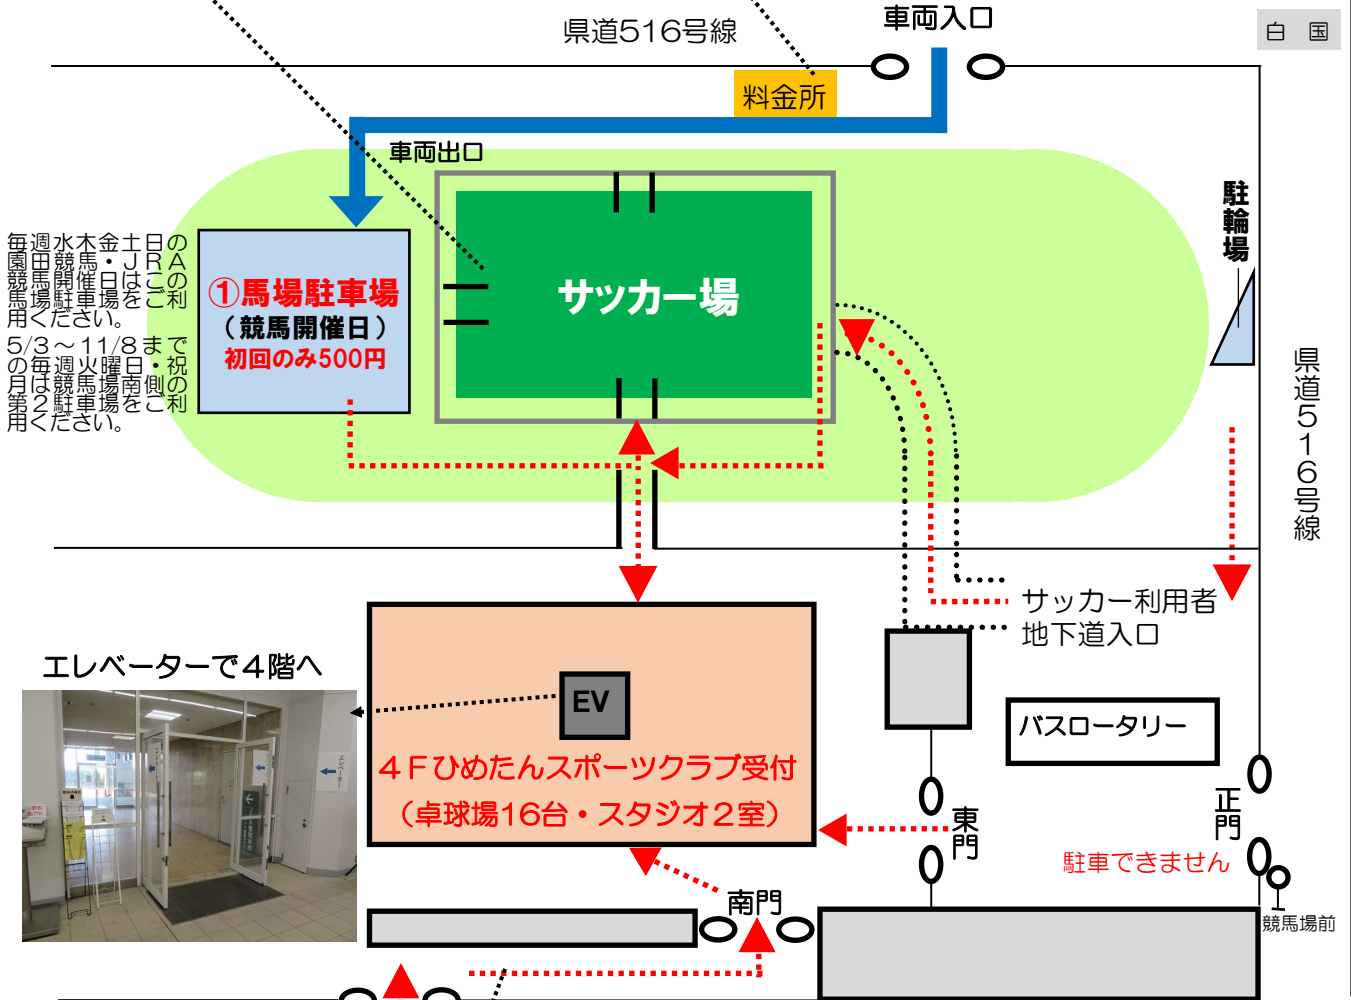

姫路競馬場駐車場アクセス

〒670-0882 姫路市広峰2丁目7-80 (競馬場スタンド4F)
TEL 079-280-4577

＜馬場駐車場＞

①馬場駐車場は初回のみ500円の駐車料金がかかります。施設利用者は、以後無料駐車券を発行します(1ヶ月間有効)

テニススクール看板

のRの利
日Rの利
土Jはを
金・日場
木馬催車
水競開駐
過田馬場
毎園競馬
用くた
5/3～11/8
の月第
は2た
は2た
は2た

**①馬場駐車場
(競馬開催日)
初回のみ500円**

サッカー場

駐輪場

県道516号線

エレベーターで4階へ

EV
**4Fひめたんスポーツクラブ受付
(卓球場16台・スタジオ2室)**

バスロータリー

駐車できません

①駐車場出口を出て、すぐ前の門から入場してください。

**②第2駐車場(無料)
(競馬開催のない日)**

5/3～11/8までの毎週火曜日は、こちらの第2駐車場をご利用ください。月曜日が祝日の場合は、翌日の火曜日が休館日となります。(祝月は第2駐車場をご利用ください)それ以外の開催日は、北側の①馬場駐車場をご利用ください。詳しくはHPでご確認ください。

②突き当たり左の南門から入場してください。

車両入口

矢印を右折すると第2駐車場です。

城北公園前