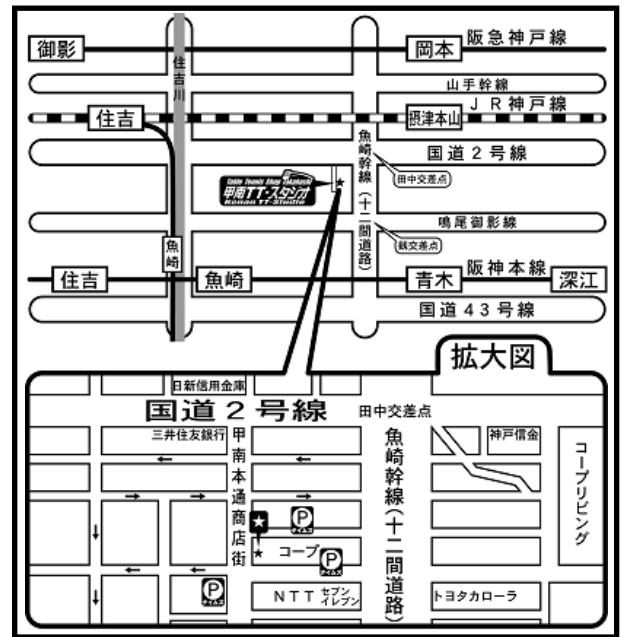

2018年
6月

甲南TTスタジオ情報!

甲南TTスタジオ：神戸市東灘区甲南町3丁目1-14

卓球場利用について

卓球台時間レンタル **1時間1台840円(税込)**

利用時間：月～金曜日、祝日 10:00～16:00
土曜日 10:00～19:00

定休日：日曜日

- ★完全予約制となっております(当日予約不可)
- ★利用日前日までに、必ずお電話でお申込みください。
- ★必ず運動できる服装と上履きをご持参ください。
- ★ラケット、ピン球などは各自でご持参ください。

受付・お問い合わせはすべて神戸店で行っております。

神戸店:078-360-4343(第3火曜日定休)

翌月のご予約は20日以降の受付可能日より承ります。

甲南TTスタジオでは、受付・お問い合わせ等はすべて「神戸店」で電話対応いたしております。又、商品の受け渡しも行っておりませんので、商品のご購入は神戸店をお願いいたします。

外観