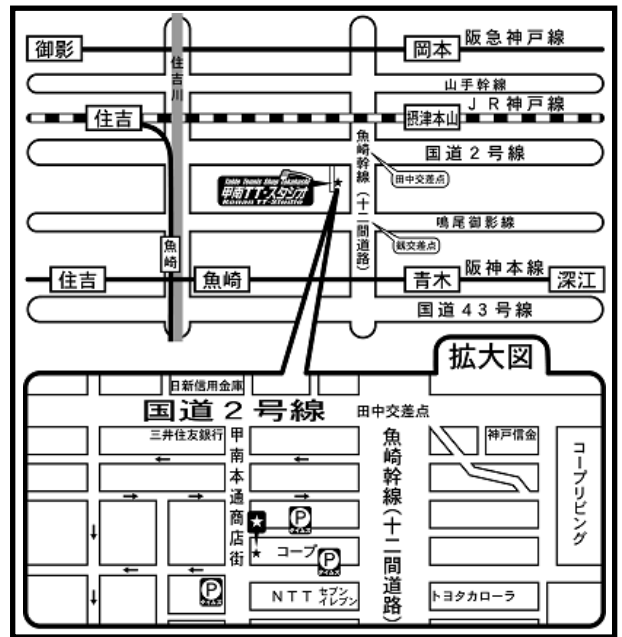

- ★完全予約制となっております(当日予約不可)
- ★利用日前日までに、必ずお電話でお申込みください。
- ★必ず運動できる服装と上履きをご持参ください。
- ★ラケット、ピン球などは各自でご持参ください。

[受付・お問い合わせはすべて神戸店で行っております。](#)

神戸店:078-360-4343(第3火曜日定休)

翌月のご予約は20日以降の受付可能日より承ります。

甲南TTスタジオでは、受付・お問い合わせ等はすべて「神戸店」で電話対応いたしております。又、商品の受け渡しも行っておりませんので、商品のご購入は神戸店をお願いいたします。

外観

1階(4台)

2階(4台)

卓球場&アクセス

JR 摂津本山駅より徒歩10分。
 阪神青木駅より徒歩12分
 阪神バス甲南本通下車徒歩3分。
 お車でお越しの方は、お近くの
 コープ駐車場をご利用いただくと
 便利です。

加藤真知子 個人指導

教室日	時間	16	火	15:30~16:30	29	月	10:00~11:00	
1	6 土	13:30~14:30	18	木	14:00~15:00	29	月	14:00~15:00
	6 土	14:45~15:45	18	木	15:15~16:15	29	月	15:15~16:15
	6 土	16:00~17:00	18	木	16:15~17:15	30	火	10:00~11:00
	6 土	17:45~18:45	18	木	17:30~18:30	30	火	11:15~12:15
	8 月	12:45~13:45	20	土	13:30~14:30	30	火	13:00~14:00
	8 月	14:00~15:00	20	土	14:45~15:45	30	火	14:15~15:15
	9 火	13:00~14:00	20	土	17:45~18:45	30	火	15:30~16:30
	9 火	14:15~15:15	22	月	15:15~16:15	30	火	17:00~18:00
	9 火	15:30~16:30	23	火	10:00~11:00			
	11 木	15:15~16:15	23	火	14:15~15:15			
	11 木	16:15~17:15	23	火	15:30~16:30			
	11 木	17:30~18:30	25	木	14:00~15:00			
	13 土	13:30~14:30	25	木	15:15~16:15			
	13 土	16:00~17:00	25	木	16:15~17:15			
	13 土	17:45~18:45	25	木	17:30~18:30			
	15 月	15:15~16:15	27	土	13:30~14:30			
	16 火	10:00~11:00	27	土	17:45~18:45			