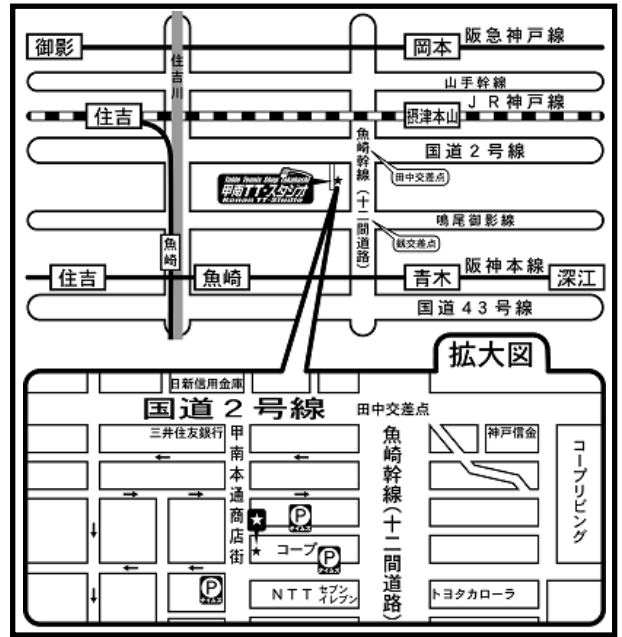

[受付・お問い合わせはすべて神戸店で行っております。](#)

神戸店:078-360-4343(第3火曜日定休)

翌月のご予約は20日以降の受付可能日より承ります。

甲南TTスタジオでは、受付・お問い合わせ等はすべて「神戸店」で電話対応いたしております。又、商品の受け渡しも行っておりませんので、商品のご購入は神戸店をお願いいたします。

外観

1階(4台)

2階(4台)

卓球場&アクセス

JR 摂津本山駅より徒歩10分。
 阪神青木駅より徒歩12分
 阪神バス甲南本通下車徒歩3分。
 お車でお越しの方は、お近くの
 コープ駐車場をご利用いただくと
 便利です。

加藤真知子 個人指導

教室日	時間	16月	10:00~11:00	28土	13:30~14:30
10月2日	10:00~11:00	16月	11:15~12:15	28土	14:45~15:45
2月	15:15~16:15	16月	14:00~15:00	28土	16:00~17:00
3火	11:15~12:15	16月	15:15~16:15	28土	17:45~18:45
3火	15:30~16:30	17火	11:15~12:15	30月	10:00~11:00
3火	17:00~18:00	17火	13:00~14:00	30月	11:15~12:15
5木	10:00~11:00	17火	14:15~15:15	30月	12:45~13:45
5木	16:15~17:15	19木	10:00~11:00	31火	10:00~11:00
7土	16:00~17:00	19木	16:15~17:15	31火	11:15~12:15
7土	17:45~18:45	19木	17:30~18:30	31火	13:00~14:00
9祝月	11:15~12:15	21土	13:30~14:30	31火	14:15~15:15
10火	10:00~11:00	21土	14:45~15:45		
10火	11:15~12:15	21土	16:00~17:00		
10火	13:00~14:00	21土	17:45~18:45		
12木	10:00~11:00	23月	14:00~15:00		
12木	14:00~15:00	24火	10:00~11:00		
14土	13:30~14:30	24火	11:15~12:15		
14土	17:45~18:45	26木	14:00~15:00		