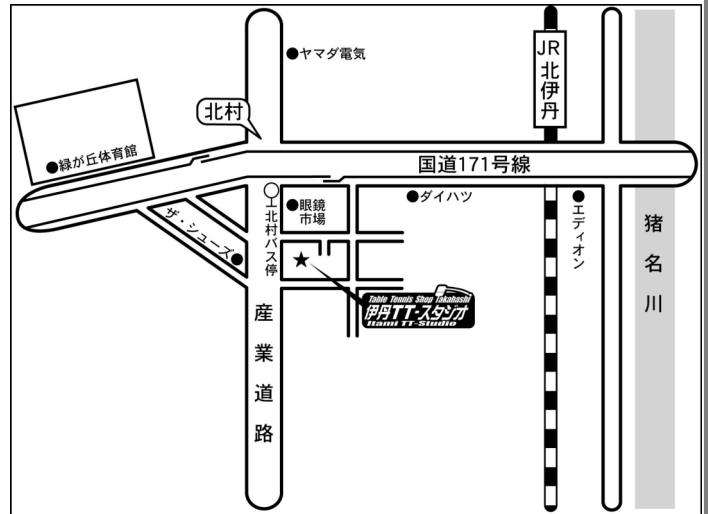

8月 イベント情報!!

卓球教室受講生募集中!

Table Tennis Shop Takahashi
伊丹TTスタジオ
Itami TT-Studio

1階 (卓球台4台)

2階 (卓球台1~2台)

1F・2Fとも広々空間!!

- ★1F・2F共にフロアは、衝撃機能の優れたマットを使用していますので、疲労が軽減されます。
- ★2Fはゆったりとした空間で、プライベートの練習に最適です。
- ★冷暖房完備。

北村の交差点を南へ。バスの方はバス停・北村下車(阪急バス・伊丹バス)。眼鏡市場を越えたすぐ「北伊丹7丁目」の交差点を左折。