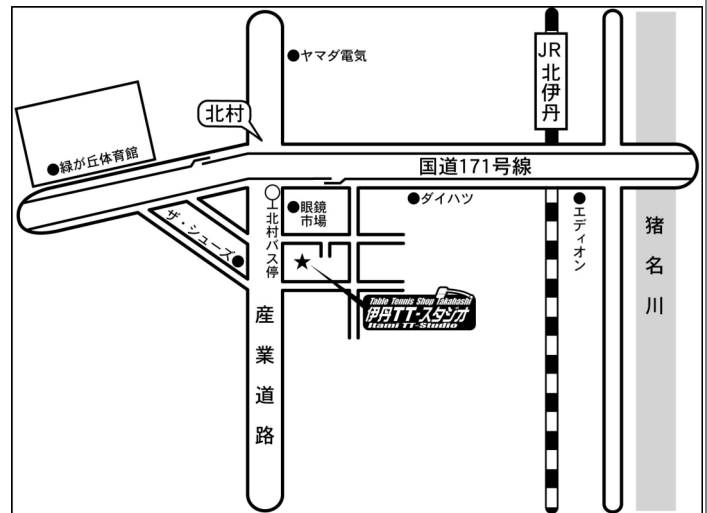

6月 イベント情報!!

卓球教室受講生募集中!

Table Tennis Shop Takahashi
伊丹TTスタジオ
Itami TT-Studio

1階 (卓球台4台)

2階 (卓球台1~2台)

1F・2Fとも広々空間!!

- ★1F・2F共にフロアは、衝撃機能の優れたマットを使用していますので、疲労が軽減されます。
- ★2Fはゆったりとした空間で、プライベートの練習に最適です。
- ★冷暖房完備。

北村の交差点を南へ。バスの方はバス停・北村下車(阪急バス・伊丹バス)。眼鏡市場を越えたすぐ「北伊丹7丁目」の交差点を左折。