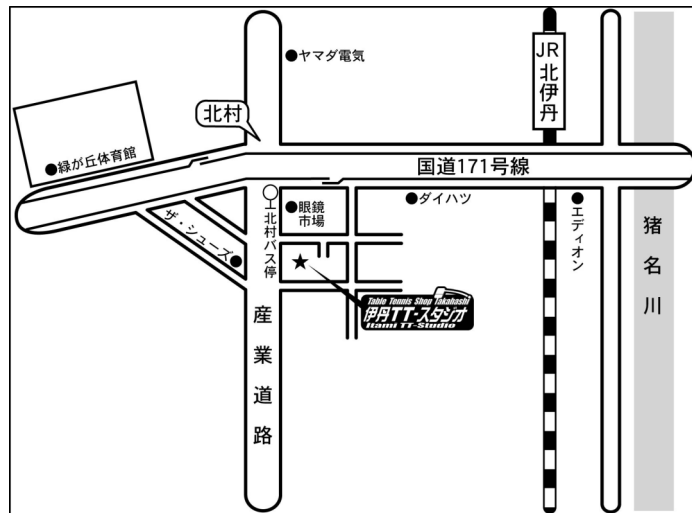

5月 イベント情報!!

卓球教室受講生募集中!

Table Tennis Shop Takahashi
伊丹TTスタジオ
Itami TT-Studio

1階 (卓球台4台)

2階 (卓球台1~2台)

1F・2Fとも広々空間!!

- ★1F・2F共にフロアは、衝撃機能の優れたマットを使用していますので、疲労が軽減されます。
- ★2Fはゆったりとした空間で、プライベートの練習に最適です。
- ★冷暖房完備。

北村の交差点を南へ。バスの方はバス停・北村下車(阪急バス・伊丹バス)。眼鏡市場を越えたすぐ「北伊丹7丁目」の交差点を左折。