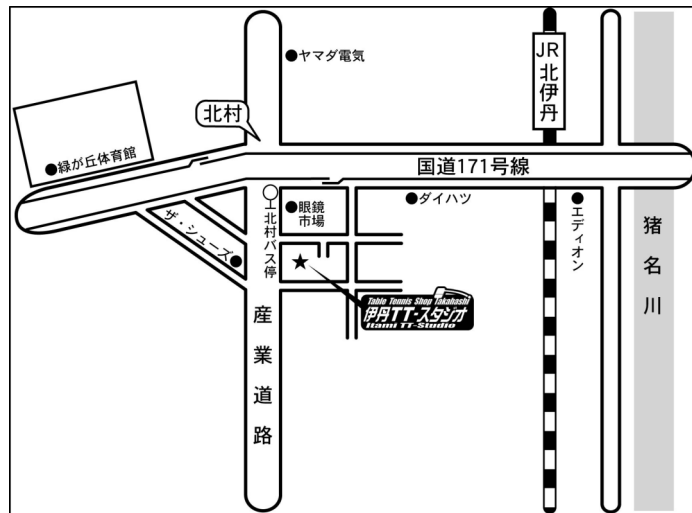

# 3月 イベント情報!!

卓球教室受講生募集中!

Table Tennis Shop Takahashi  
伊丹TTスタジオ  
Itami TT-Studio

1階 (卓球台4台)

2階 (卓球台1~2台)

1F・2Fとも広々空間!!

- ★1F・2F共にフロアは、衝撃機能の優れたマットを使用していますので、疲労が軽減されます。
- ★2Fはゆったりとした空間で、プライベートの練習に最適です。
- ★冷暖房完備。

北村の交差点を南へ。バスの方はバス停・北村下車 (阪急バス・伊丹バス)。眼鏡市場を越えたすぐ「北伊丹7丁目」の交差点を左折。

民家を越えてすぐ「伊丹TTスタジオ」看板を右折。

白い建物が「伊丹TTスタジオ」です。車は6台駐車できます。奥が駐輪場です。