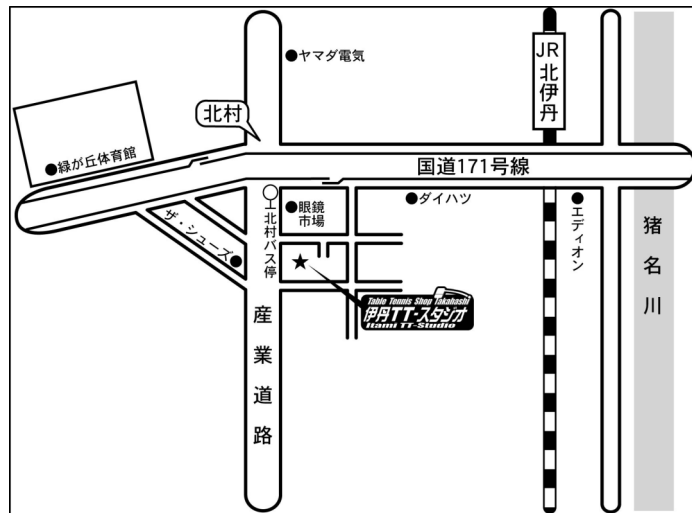

1月 イベント情報!!

卓球教室受講生募集中!

Table Tennis Shop Takahashi
伊丹TTスタジオ
Itami TT-Studio

1階 (卓球台4台)

2階 (卓球台1~2台)

1F・2Fとも広々空間!!

- ★1F・2F共にフロアは、衝撃機能の優れたマットを使用していますので、疲労が軽減されます。
- ★2Fはゆったりとした空間で、プライベートの練習に最適です。
- ★冷暖房完備。

北村の交差点を南へ。バスの方はバス停・北村下車 (阪急バス・伊丹バス)。眼鏡市場を越えたすぐ「北伊丹7丁目」の交差点を左折。