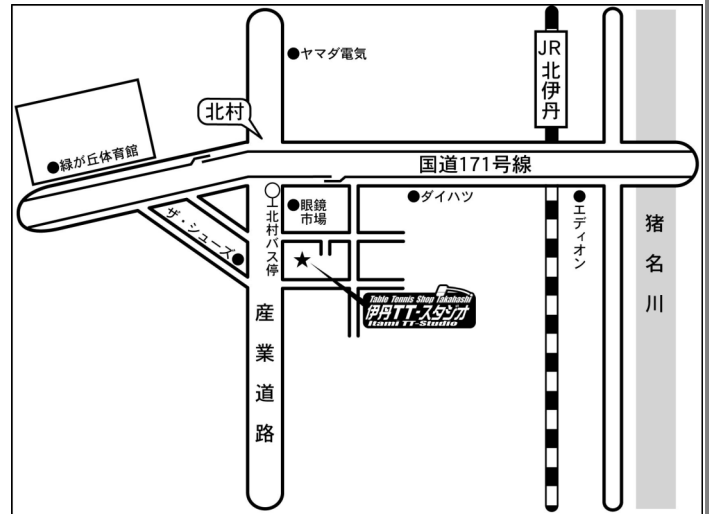

# 1月 イベント情報!!

卓球教室受講生募集中!

Table Tennis Shop Takahashi  
伊丹TTスタジオ  
Itami TT-Studio

1階 (卓球台4台)

2階 (卓球台1~2台)

1F・2Fとも広々空間!!

- ★1F・2F共にフロアは、衝撃機能の優れたマットを使用していますので、疲労が軽減されます。
- ★2Fはゆったりとした空間で、プライベートの練習に最適です。
- ★冷暖房完備。

北村の交差点を南へ。バスの方はバス停・北村下車(阪急バス・伊丹バス)。眼鏡市場を越えたすぐ「北伊丹7丁目」の交差点を左折。

民家を越えてすぐ「伊丹TTスタジオ」看板を右折。

白い建物が「伊丹TTスタジオ」です。車は6台駐車できます。奥が駐輪場です。