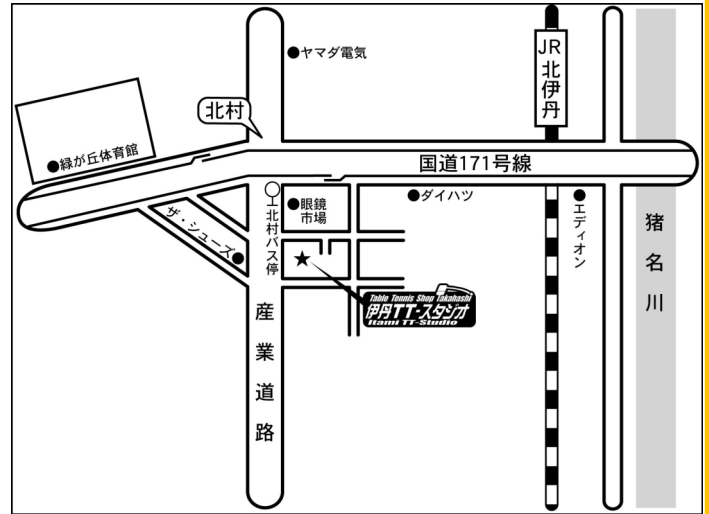

4月 イベント情報!!

卓球教室受講生募集中!

Table Tennis Shop Takahashi
伊丹TTスタジオ
Itami TT-Studio

1階(卓球台4台)

2階(卓球台1~2台)

1F・2Fとも広々空間!!

- ★1F・2F共にフロアは、衝撃機能の優れたマットを使用していますので、疲労が軽減されます。
- ★2Fはゆったりとした空間で、プライベートの練習に最適です。
- ★冷暖房完備。

北村の交差点を南へ。バスの方はバス停・北村下車(阪急バス・伊丹バス)。眼鏡市場を越えたすぐ「北伊丹7丁目」の交差点を左折。