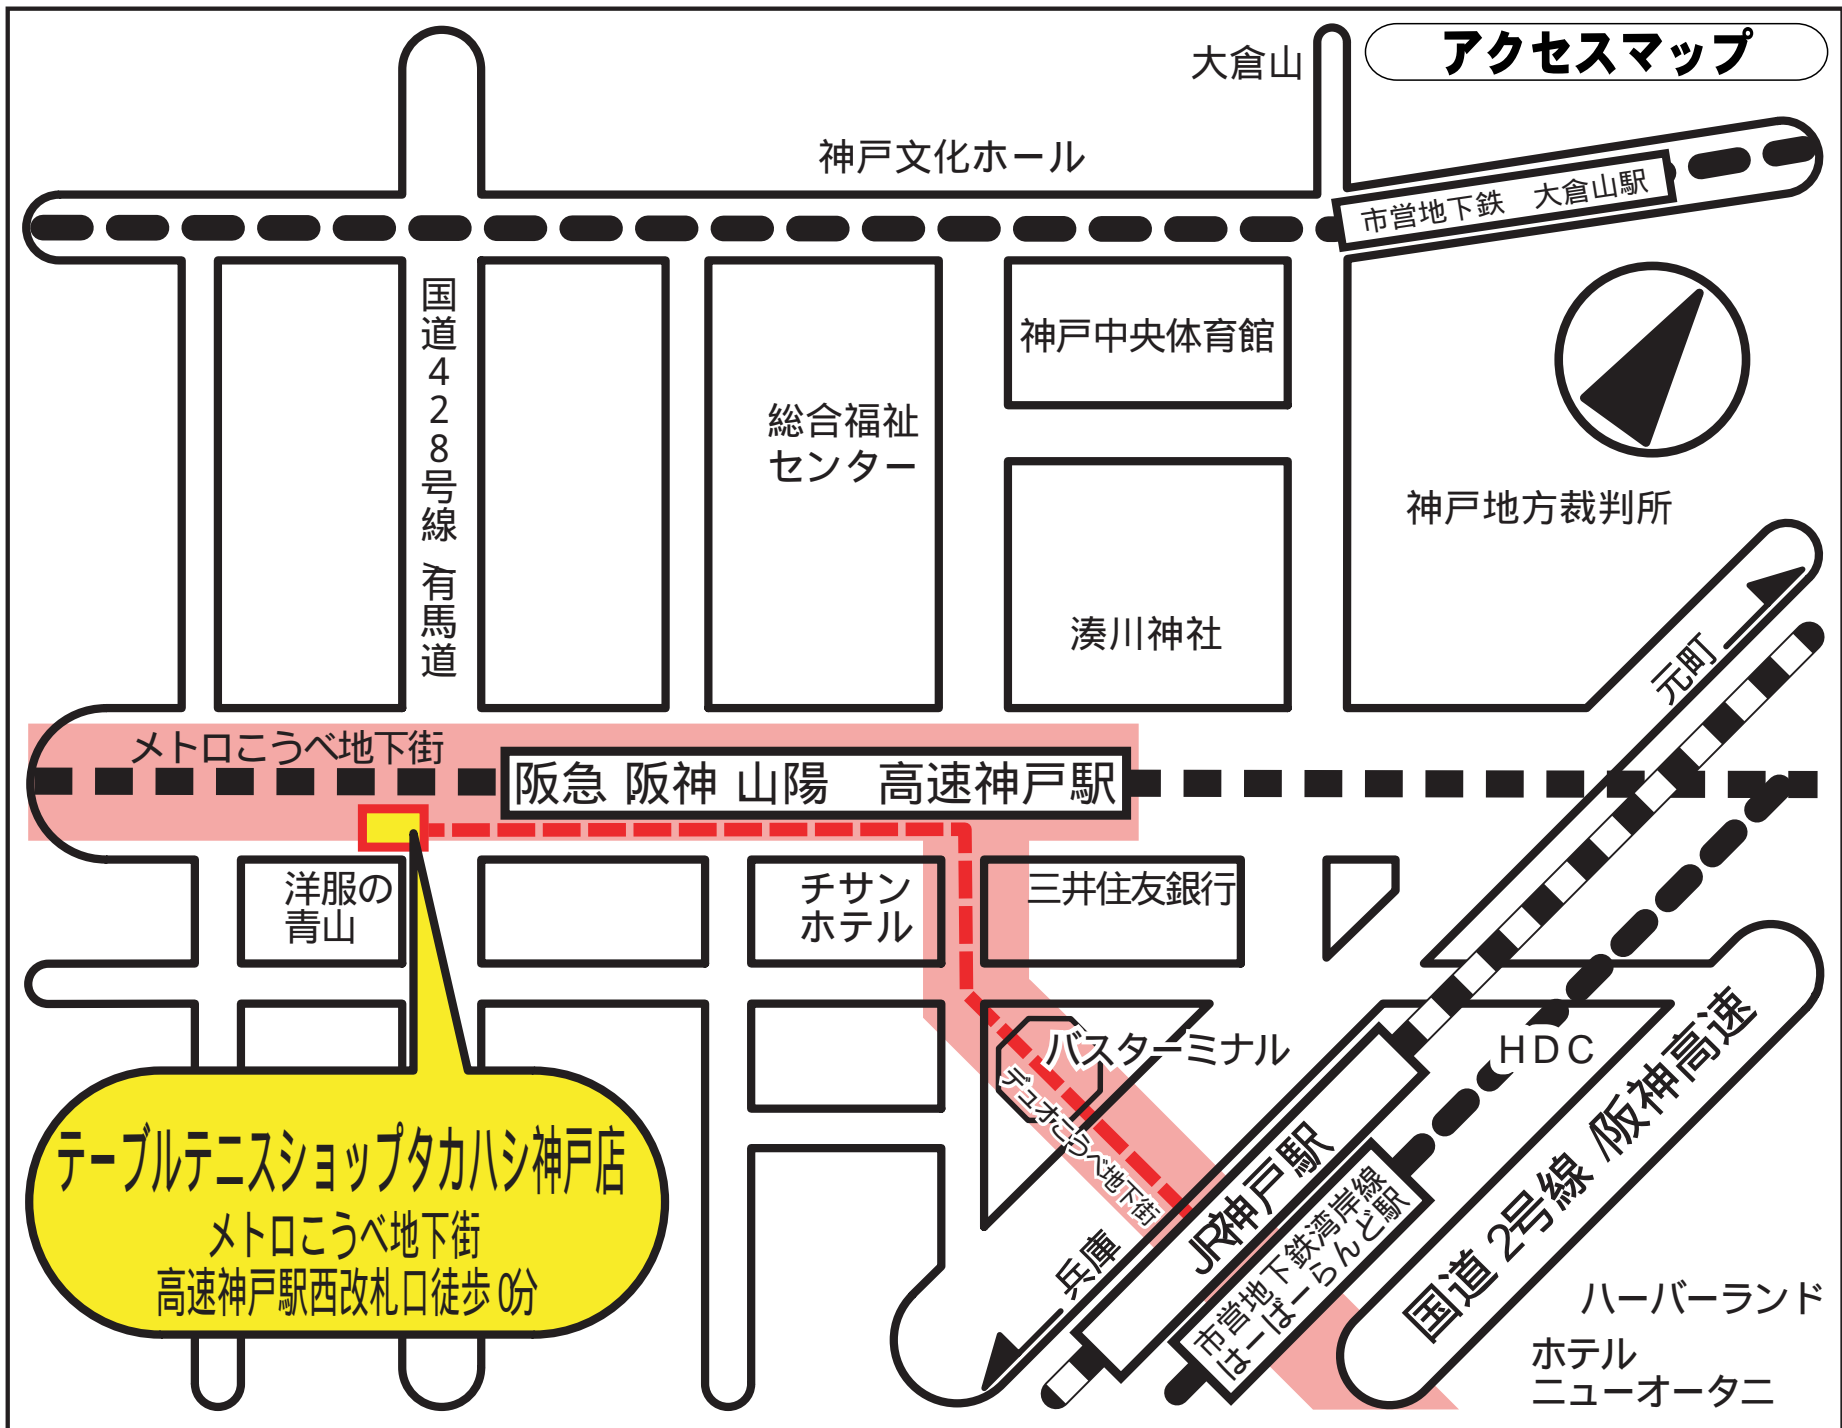

# アクセスマップ

不明な点がございましたら神戸店 078-360-4343迄ご連絡ください。